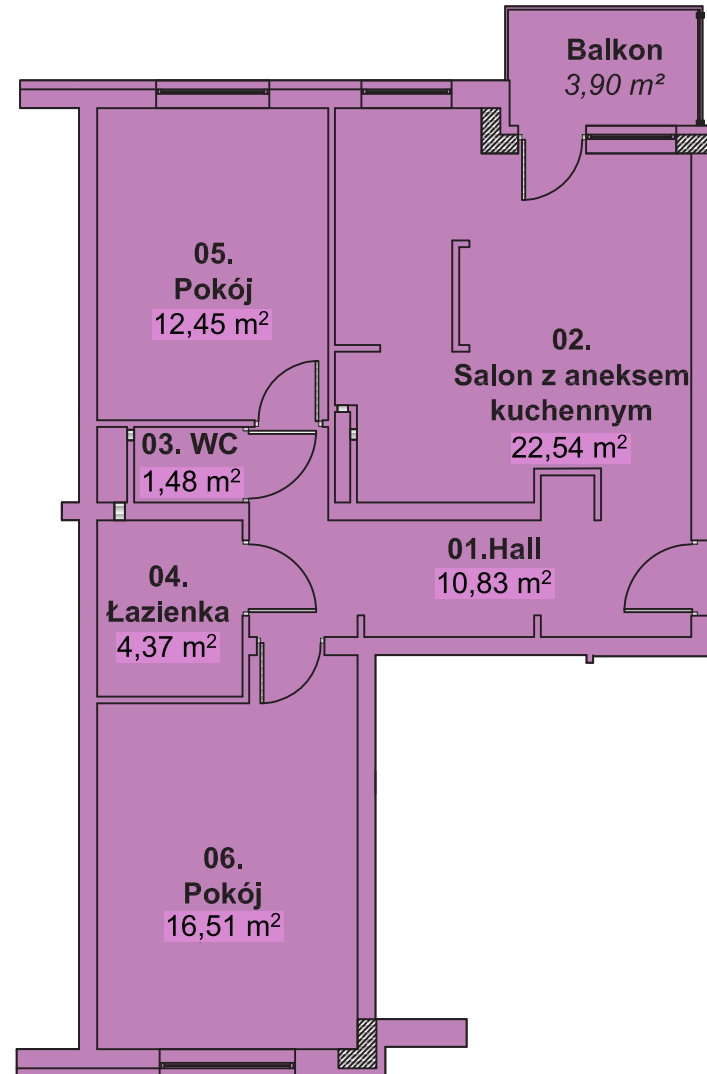

**OSIEDLE NA WZGÓRZU  
BRZEZINY  
UL. WYSZYŃSKIEGO 4**

◀ B.2.39

**LOKAL NUMER B.2.39  
II PIĘTRO  
BUDYNEK V**

**POW. UŻYTKOWA  
68,18 m<sup>2</sup>**