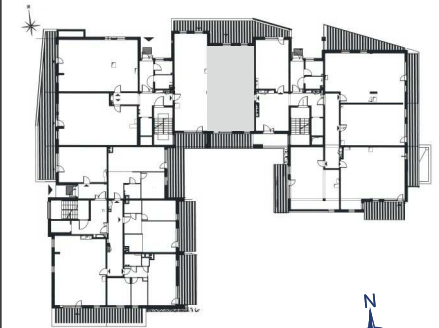

ZESPÓŁ MIESZKALNO-USŁUGOWY  
KATOWICE  
UL. GEN. KAZIMIERZA PUŁASKIEGO 17

U.0.17  
LOKAL 135  
BUDYNEK A  
PARTER

POW. UŻYTKOWA  
73,95 m<sup>2</sup>