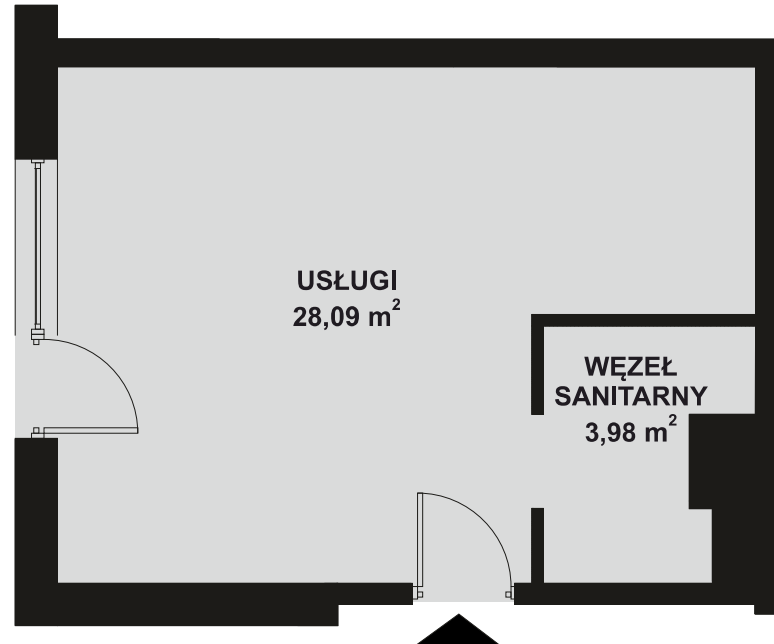

SKALA

U.0.13
LOKAL 144
BUDYNEK A
PARTER

POW. UŻYTKOWA
32,07 m²