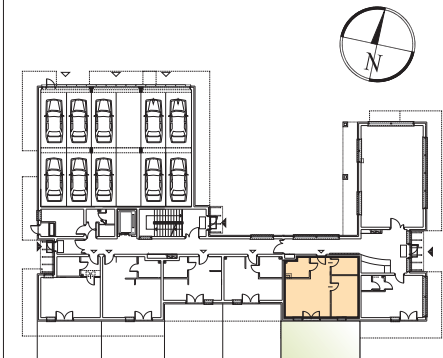

**APARTAMENTOWIEC "FOKA"**

Hel,  
ul. Steyera 16

**LOKAL NUMER I.0.5  
PARTER  
BUDYNEK I**

**POW. UŻYTKOWA  
43,99m<sup>2</sup>**