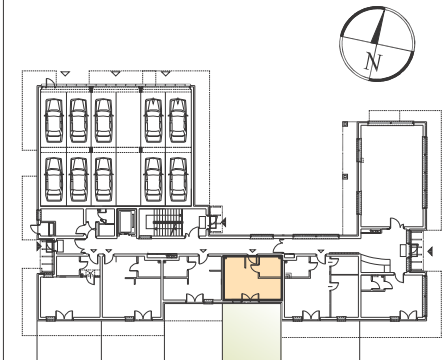

## APARTAMENTOWIEC "FOKA"

Hel,  
ul. Steyera 16 A

LOKAL NUMER I.0.4  
PARTER  
BUDYNEK I

POW. UŻYTKOWA  
23,99 m<sup>2</sup>

SKALA 1:100