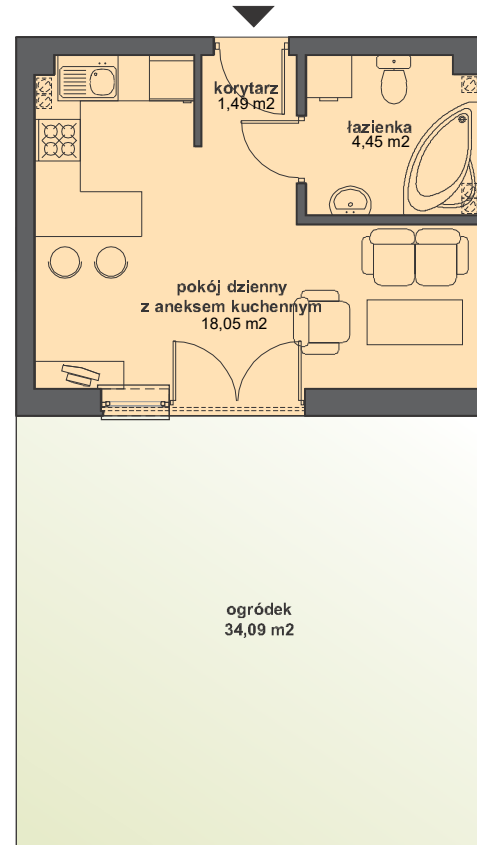

## APARTAMENTOWIEC "FOKA"

Hel,  
ul. Steyera 16 A

LOKAL NUMER I.0.4  
PARTER  
BUDYNEK I

POW. UŻYTKOWA  
23,99 m<sup>2</sup>

SKALA 1:100