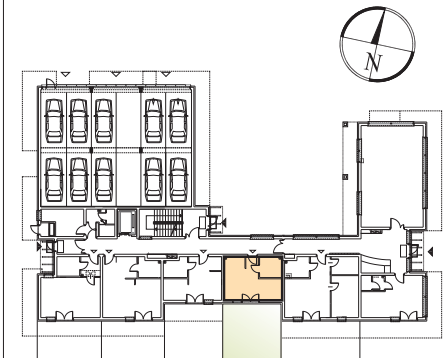

Hel,
ul. Steyera 16

LOKAL NUMER I.0.4
PARTER
BUDYNEK I

POW. UŻYTKOWA
24,01m²

SKALA 1:100