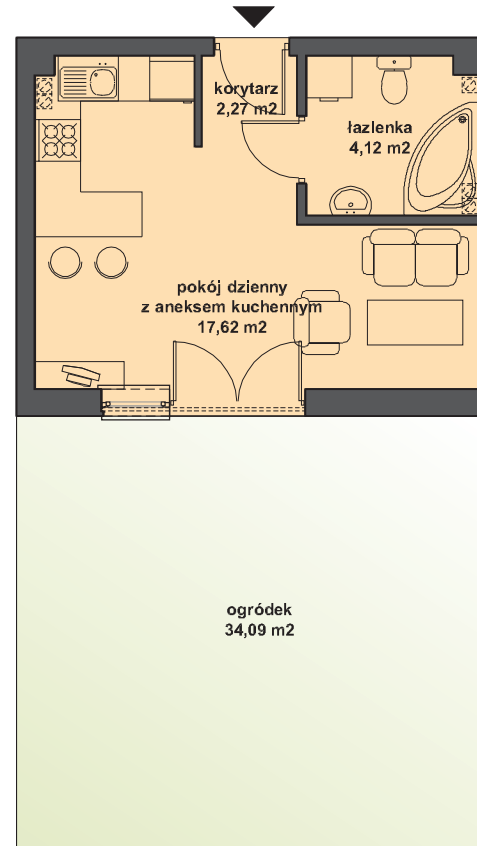

Hel,
ul. Steyera 16

LOKAL NUMER I.0.4
PARTER
BUDYNEK I

POW. UŻYTKOWA
24,01m²

SKALA 1:100