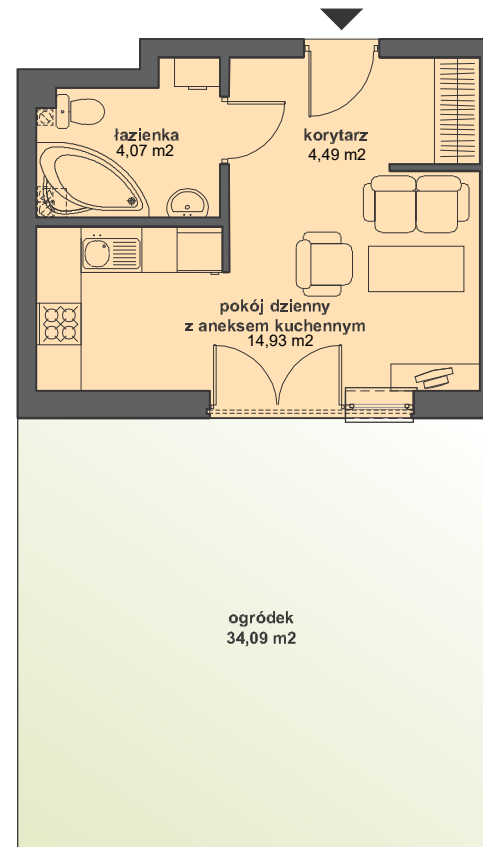

Hel,
ul. Steyera 16 A

**LOKAL NUMER I.0.3
PARTER
BUDYNEK I**

**POW. UŻYTKOWA
23,49 m²**

SKALA 1:100