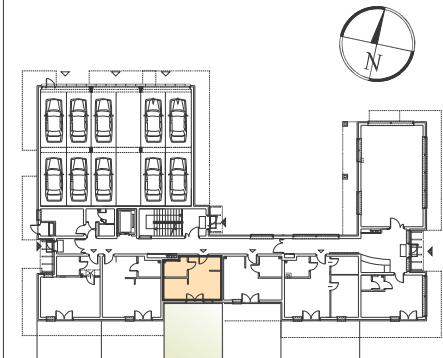

Hel,
ul. Steyera 16 A

**LOKAL NUMER I.0.3
PARTER
BUDYNEK I**

**POW. UŻYTKOWA
23,49 m²**

SKALA 1:100