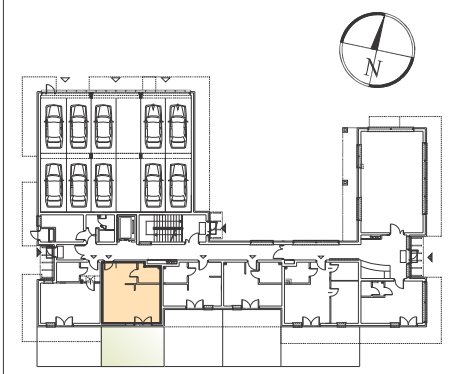

Hel,
ul. Steyera 16 A

**LOKAL NUMER I.0.2
PARTER
BUDYNEK I**

**POW. UŻYTKOWA
33,88 m²**