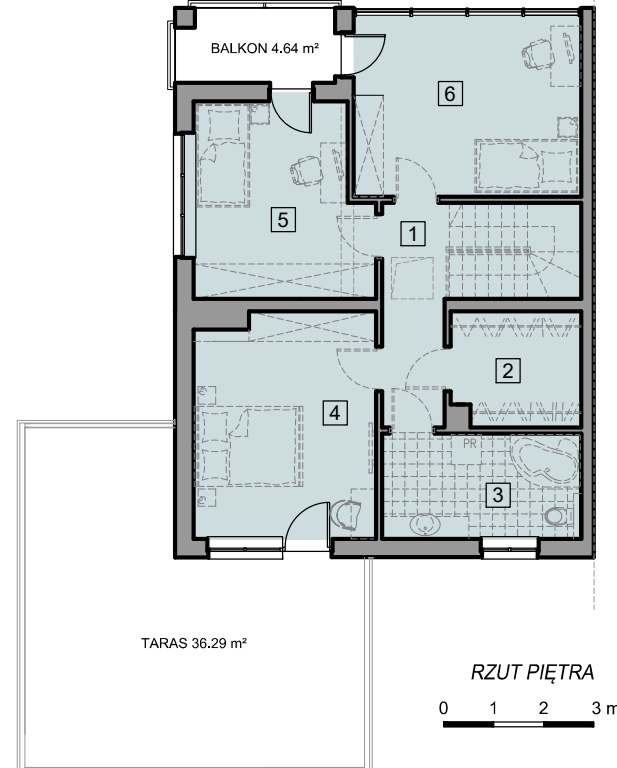

ŁÓDŹ, UL. BENOIT 58

DOM JEDNORODZINNY NR 26
 TYP B1

POWIERZCHNIA UŻYTKOWA
162,63 m²

PRZYKŁADOWA ARANŻACJA

ZESTAWIENIE POMIESZCZEŃ PARTERU		
NUMER	NAZWA POMIESZCZENIA	POW. (m ²)
1	KOMUNIKACJA	9,49
2	POM. GOSPODARCZE	3,10
3	ŁAZIENKA	2,66
4	JADALNIA	12,55
5	POKÓJ DZIENNY	25,52
6	KUCHNIA	8,91
7	GARAŻ	35,30
RAZEM POWIERZCHNIA		97,53

ZESTAWIENIE POMIESZCZEŃ PIĘTRA		
NUMER	NAZWA POMIESZCZENIA	POW. (m ²)
1	KORYTARZ	5,42
2	GARDEROBA	5,80
3	ŁAZIENKA	8,44
4	SYPIALNIA	15,88
5	POKÓJ	13,14
6	POKÓJ	16,42
RAZEM POWIERZCHNIA		65,10