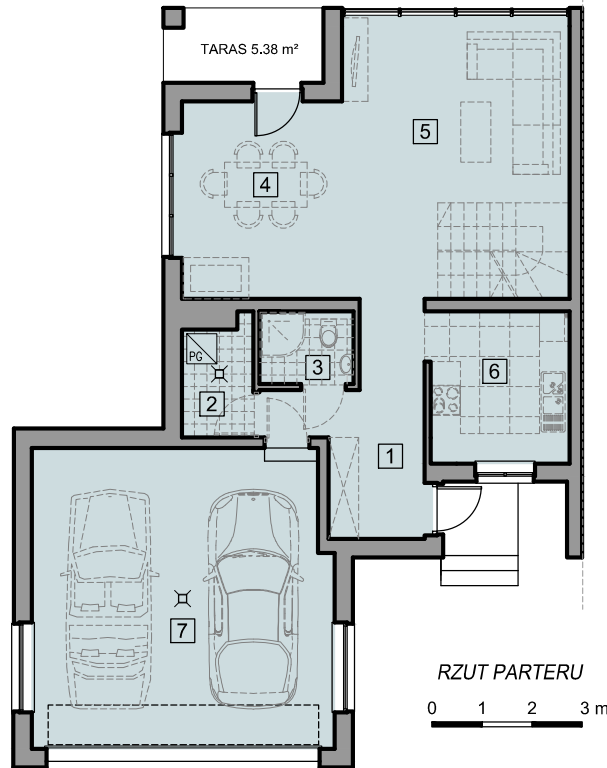

ŁÓDŹ, UL. BENOIT 58

DOM JEDNORODZINNY NR 26
 TYP B1

POWIERZCHNIA UŻYTKOWA
162,63 m²

PRZYKŁADOWA ARANŻACJA

ZESTAWIENIE POMIESZCZEŃ PARTERU		
NUMER	NAZWA POMIESZCZENIA	POW. (m ²)
1	KOMUNIKACJA	9,49
2	POM. GOSPODARCZE	3,10
3	ŁAZIENKA	2,66
4	JADALNIA	12,55
5	POKÓJ DZIENNY	25,52
6	KUCHNIA	8,91
7	GARAŻ	35,30
RAZEM POWIERZCHNIA		97,53

ZESTAWIENIE POMIESZCZEŃ PIĘTRA		
NUMER	NAZWA POMIESZCZENIA	POW. (m ²)
1	KORYTARZ	5,42
2	GARDEROBA	5,80
3	ŁAZIENKA	8,44
4	SYPIALNIA	15,88
5	POKÓJ	13,14
6	POKÓJ	16,42
RAZEM POWIERZCHNIA		65,10