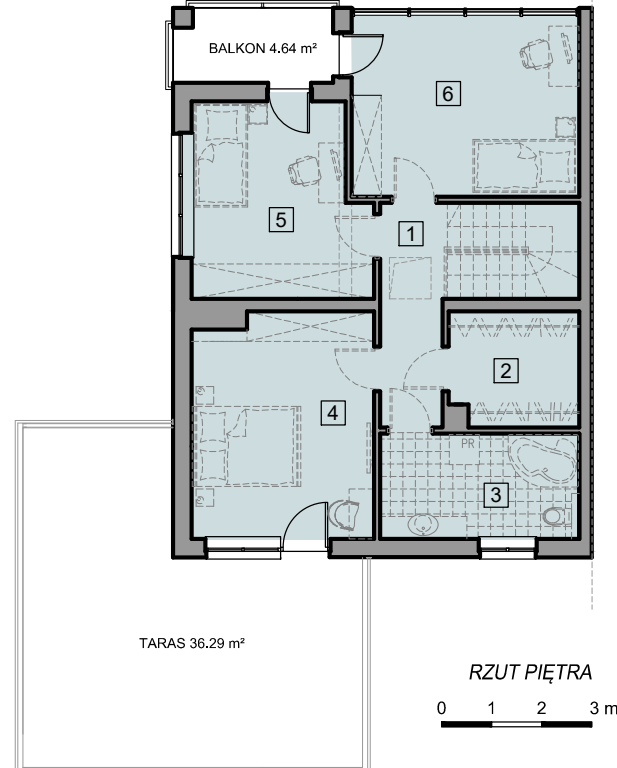

ŁÓDŹ, UL. BENOIT 54

DOM JEDNORODZINNY NR 24
 TYP B1

POWIERZCHNIA UŻYTKOWA
161,58 m²

PRZYKŁADOWA ARANŻACJA

ZESTAWIENIE POMIESZCZEŃ PARTERU		
NUMER	NAZWA POMIESZCZENIA	POW. (m ²)
1	KOMUNIKACJA	9,40
2	POM. GOSPODARCZE	2,80
3	ŁAZIENKA	2,66
4	JADALNIA	12,58
5	POKÓJ DZIENNY	25,14
6	KUCHNIA	8,96
7	GARAŻ	35,32
RAZEM POWIERZCHNIA		96,86

ZESTAWIENIE POMIESZCZEŃ PIĘTRA		
NUMER	NAZWA POMIESZCZENIA	POW. (m ²)
1	KORYTARZ	5,50
2	GARDEROBA	5,78
3	ŁAZIENKA	8,36
4	SYPIALNIA	15,94
5	POKÓJ	13,06
6	POKÓJ	16,08
RAZEM POWIERZCHNIA		64,72