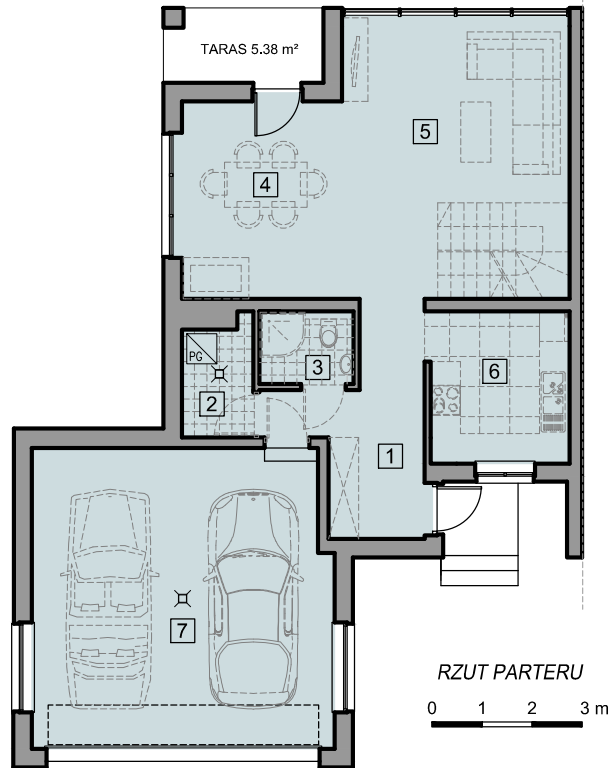

ŁÓDŹ, UL. BENOIT 54

DOM JEDNORODZINNY NR 24
 TYP B1

POWIERZCHNIA UŻYTKOWA
161,58 m²

PRZYKŁADOWA ARANŻACJA

ZESTAWIENIE POMIESZCZEŃ PARTERU		
NUMER	NAZWA POMIESZCZENIA	POW. (m ²)
1	KOMUNIKACJA	9,40
2	POM. GOSPODARCZE	2,80
3	ŁAZIENKA	2,66
4	JADALNIA	12,58
5	POKÓJ DZIENNY	25,14
6	KUCHNIA	8,96
7	GARAŻ	35,32
RAZEM POWIERZCHNIA		96,86

ZESTAWIENIE POMIESZCZEŃ PIĘTRA		
NUMER	NAZWA POMIESZCZENIA	POW. (m ²)
1	KORYTARZ	5,50
2	GARDEROBA	5,78
3	ŁAZIENKA	8,36
4	SYPIALNIA	15,94
5	POKÓJ	13,06
6	POKÓJ	16,08
RAZEM POWIERZCHNIA		64,72