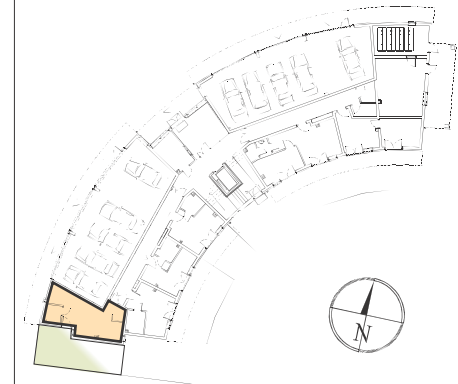

Hel,
ul. Steyera 16 B

**LOKAL NUMER II.0.1
PARTER
BUDYNEK II**

**POW. UŻYTKOWA
28,02 m²**