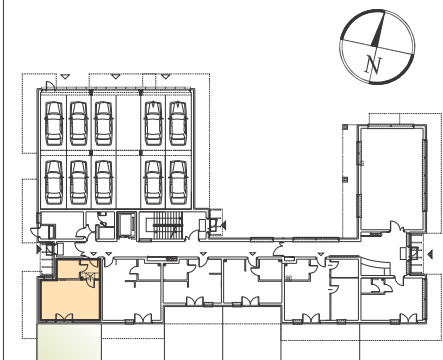

Hel,
ul. Steyera 16A

**LOKAL NUMER I.0.1
PARTER
BUDYNEK I**

**POW. UŻYTKOWA
32,00 m²**