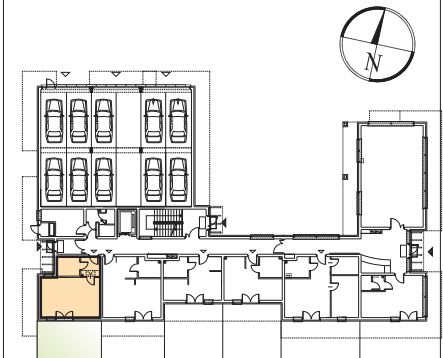

APARTAMENTOWIEC "FOKA"

Hel,
ul. Steyera 16

**LOKAL NUMER I.0.1
PARTER
BUDYNEK I**

**POW. UŻYTKOWA
32,72m²**